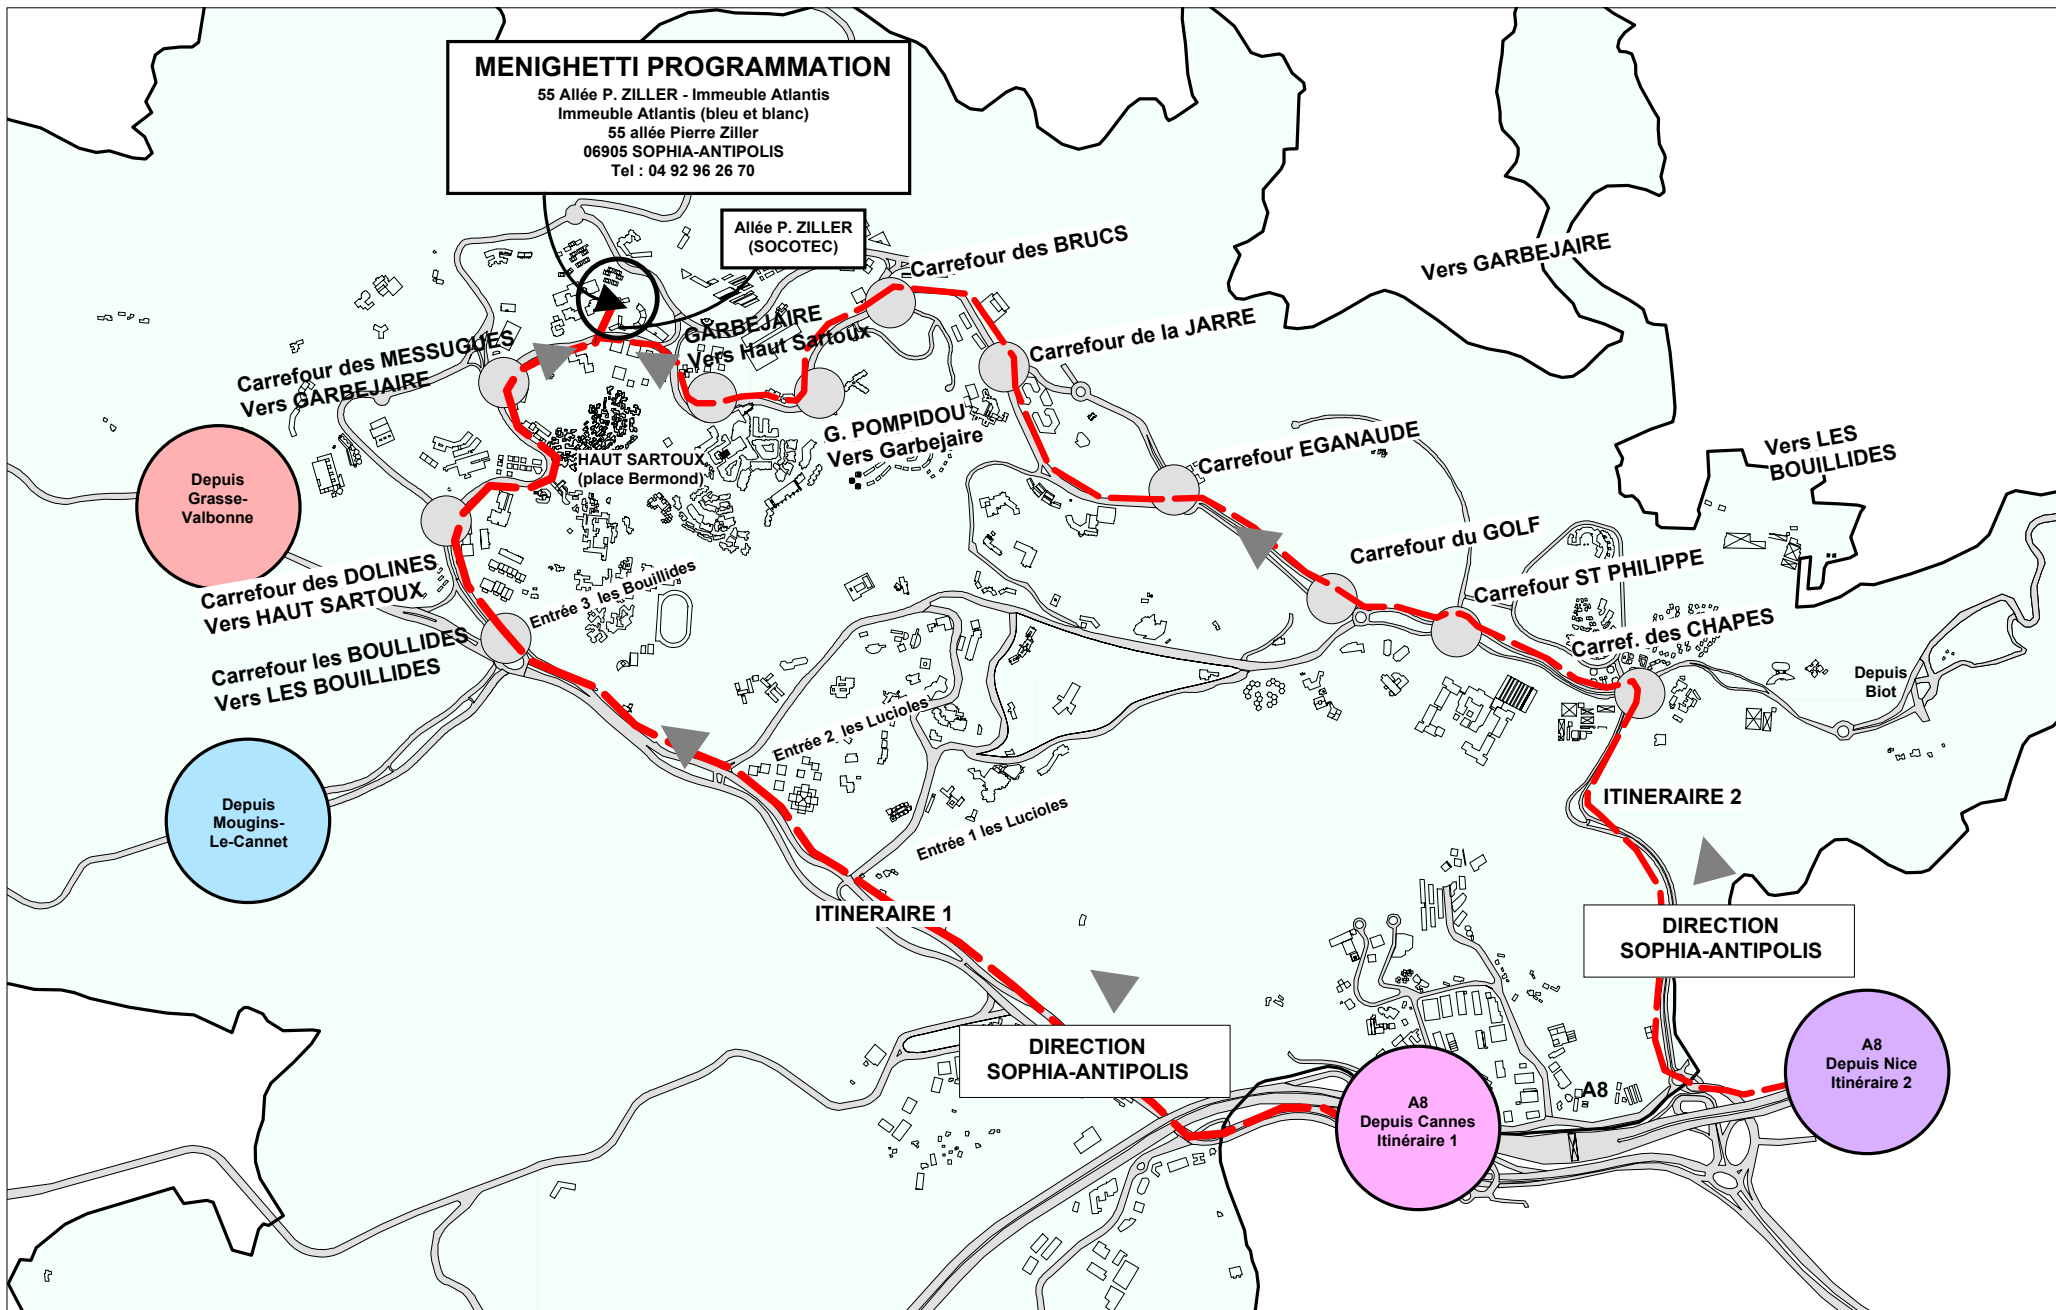

Depuis  
Grasse-  
Valbonne

Depuis  
Mougins-  
Le-Cannet

A8  
Depuis Cannes  
Itinéraire 1

A8  
Depuis Nice  
Itinéraire 2

DIRECTION  
SOPHIA-ANTIPOLIS

DIRECTION  
SOPHIA-ANTIPOLIS

Carrefour des MESSUGUES  
Vers GARBEJAIRE

Carrefour des DOULINES  
Vers HAUT SARTOUX

Carrefour les BOULLIDES  
Vers LES BOULLIDES

GARBEJAIRE  
Vers Haut Sartoux

G. POMPIDOU  
Vers Garbejaire

Entrée 1 les Lucioles

Entrée 2 les Lucioles

Entrée 3 les Bouillides

ITINERAIRE 1

ITINERAIRE 2

Carrefour des BRUCS

Carrefour de la JARRE

Carrefour EGANAUDE

Carrefour du GOLF

Carrefour ST PHILIPPE

Carref. des CHAPES

Vers LES  
BOULLIDES

Vers GARBEJAIRE

Depuis  
Biot